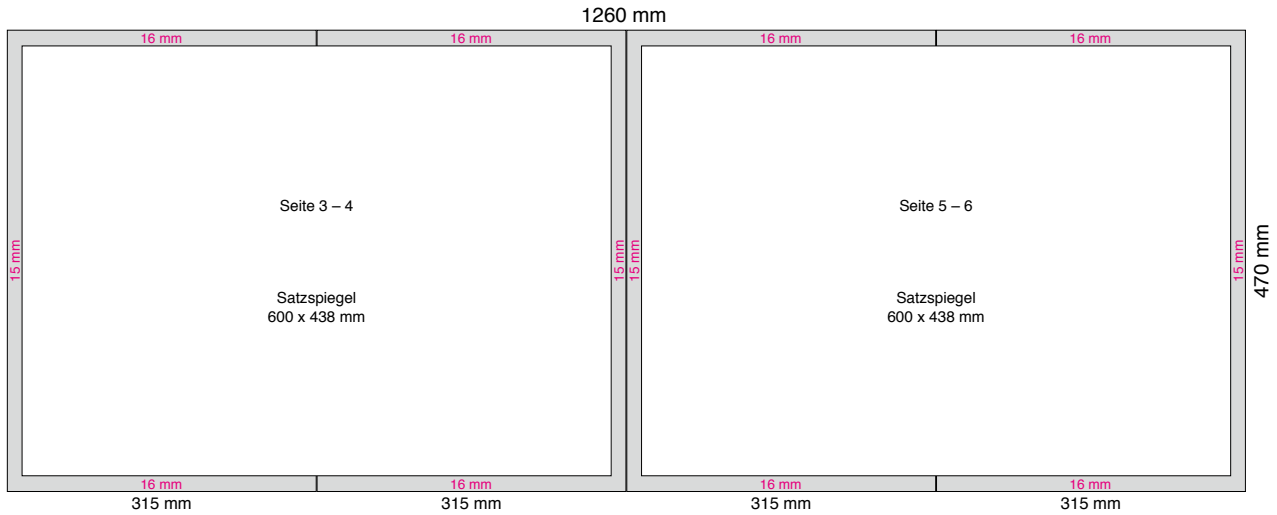

Standort Weimar

Schenkelberg Druck Weimar GmbH
Österholzstraße 9 · 99428 Nohra bei Weimar
Telefon: +49 3643 8687-0 · Fax: +49 3643 8687-20
www.schenkelberg-druck.de · weimar@schenkelberg-druck.de

Standort Meckenheim

Schenkelberg Stiftung & Co. KGaA
Am Hambuch 17 · 53340 Meckenheim
Telefon: +49 2225 8893-0 · Fax: +49 2225 8893-170
www.schenkelberg-druck.de · info@schenkelberg-druck.de

Skizze: XXL-Altarfalz

Innen   **Alternative 2, 2 Panoramaseiten**