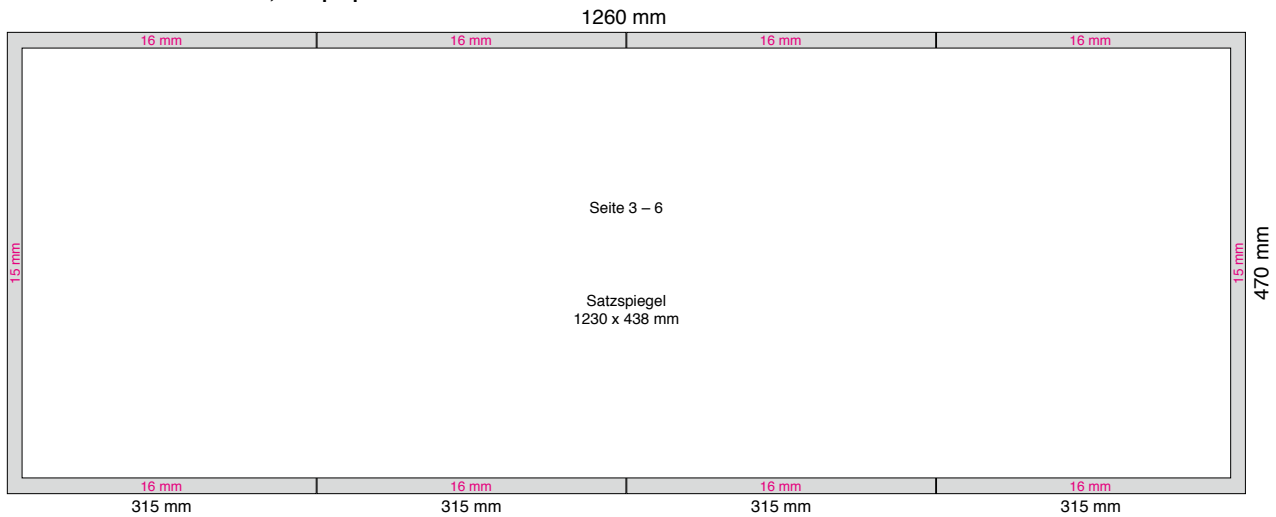

Innen **Alternative 3, 1 Superpanoramaseite**