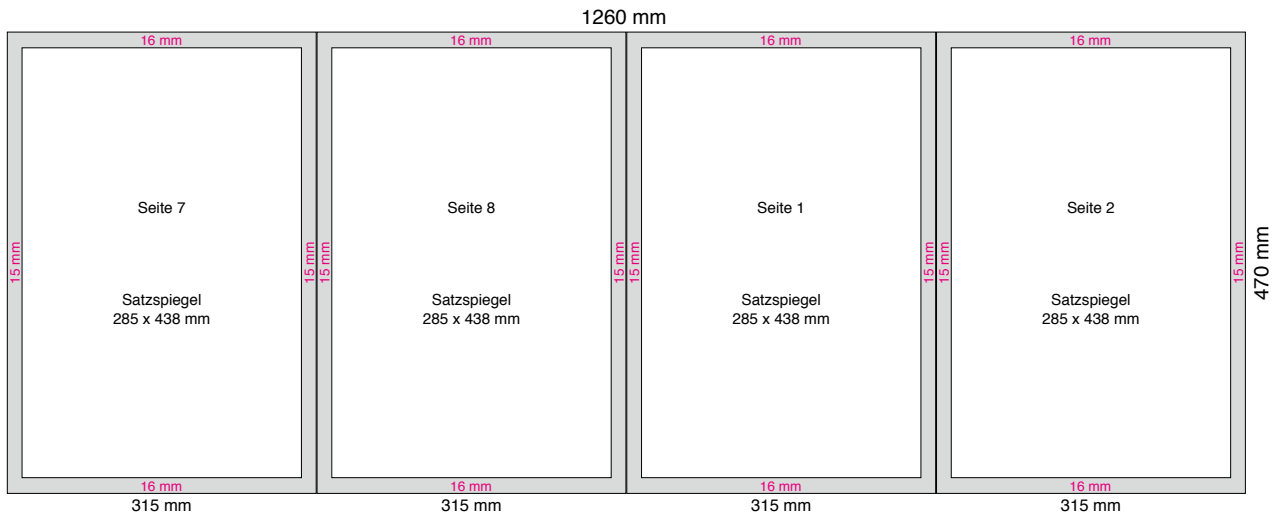

Standort Weimar

Schenkelberg Druck Weimar GmbH
Österholzstraße 9 · 99428 Nohra bei Weimar
Telefon: +49 3643 8687-0 · Fax: +49 3643 8687-20
www.schenkelberg-druck.de · weimar@schenkelberg-druck.de

Standort Meckenheim

Schenkelberg Stiftung & Co. KGaA
Am Hambuch 17 · 53340 Meckenheim
Telefon: +49 2225 8893-0 · Fax: +49 2225 8893-170
www.schenkelberg-druck.de · info@schenkelberg-druck.de

Skizze: XXL-Altarfalz

Außen