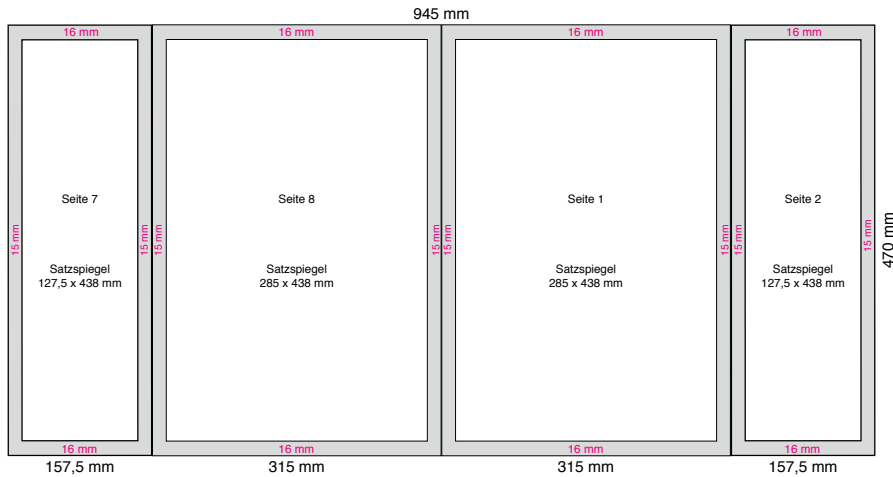

Standort Weimar

Schenkelberg Druck Weimar GmbH
Österholzstraße 9 · 99428 Nohra bei Weimar
Telefon: +49 3643 8687-0 · Fax: +49 3643 8687-20
www.schenkelberg-druck.de · weimar@schenkelberg-druck.de

Standort Meckenheim

Schenkelberg Stiftung & Co. KGaA
Am Hambuch 17 · 53340 Meckenheim
Telefon: +49 2225 8893-0 · Fax: +49 2225 8893-170
www.schenkelberg-druck.de · info@schenkelberg-druck.de

Skizze: Flügel-Altarfalz (Außen-Seite)