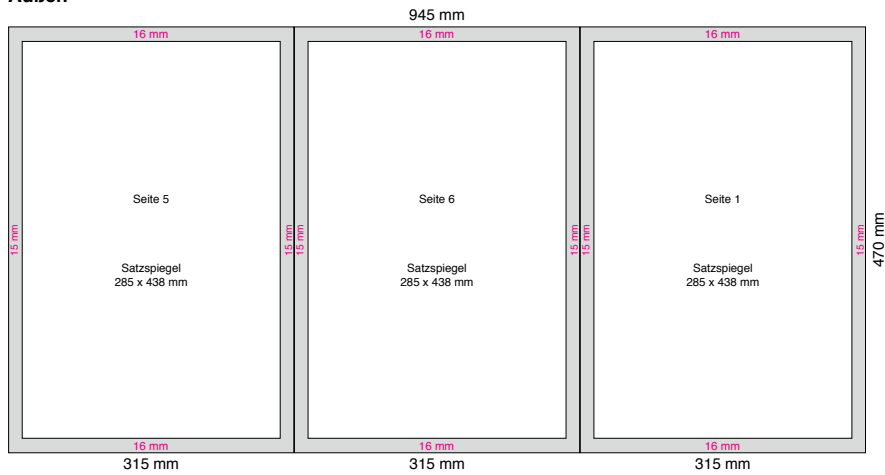

Standort Weimar

Schenkelberg Druck Weimar GmbH
Österholzstraße 9 · 99428 Nohra bei Weimar
Telefon: +49 3643 8687-0 · Fax: +49 3643 8687-20
www.schenkelberg-druck.de · weimar@schenkelberg-druck.de

Standort Meckenheim

Schenkelberg Stiftung & Co. KGaA
Am Hambuch 17 · 53340 Meckenheim
Telefon: +49 2225 8893-0 · Fax: +49 2225 8893-170
www.schenkelberg-druck.de · info@schenkelberg-druck.de

Skizze: XXL-Wickelfalz

Außen