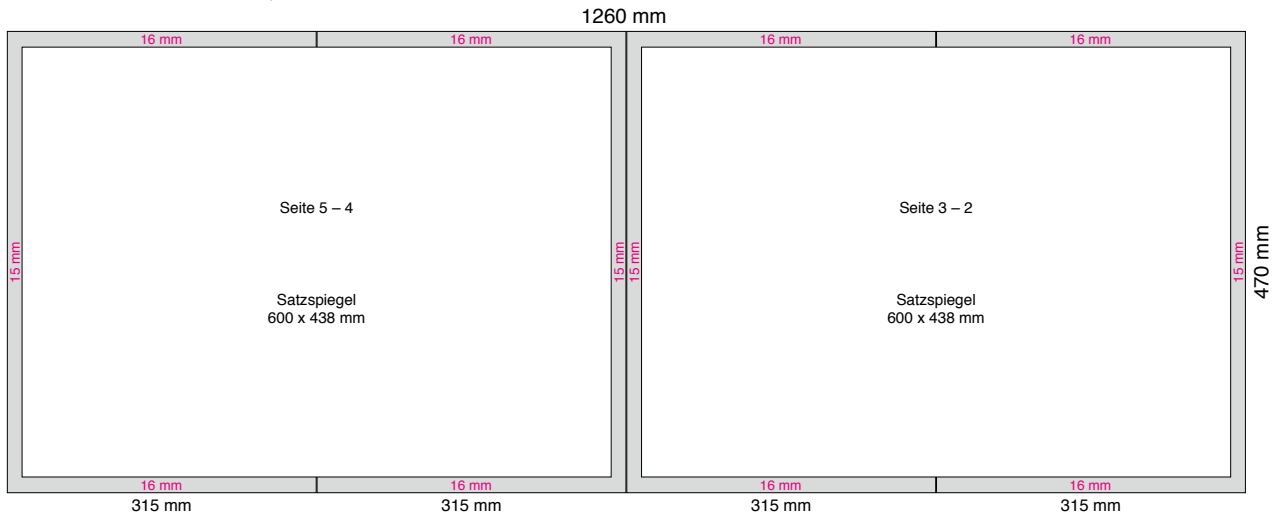

Standort Weimar

Schenkelberg Druck Weimar GmbH
Österholzstraße 9 · 99428 Nohra bei Weimar
Telefon: +49 3643 8687-0 · Fax: +49 3643 8687-20
www.schenkelberg-druck.de · weimar@schenkelberg-druck.de

Standort Meckenheim

Schenkelberg Stiftung & Co. KGaA
Am Hambuch 17 · 53340 Meckenheim
Telefon: +49 2225 8893-0 · Fax: +49 2225 8893-170
www.schenkelberg-druck.de · info@schenkelberg-druck.de

Skizze: XXL-Zickzackfalz

Innen   **Alternative 2, 2 Panoramaseiten**