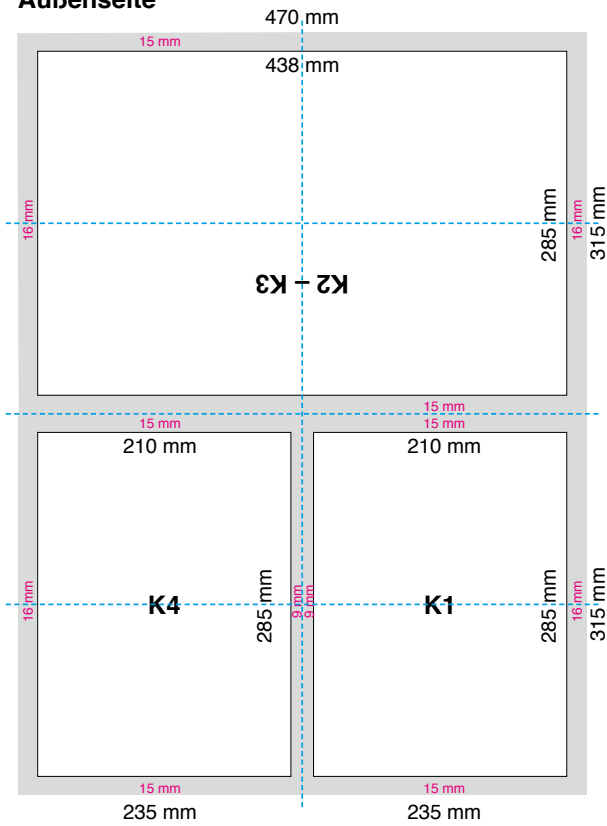

### Technische Richtlinien:

Umfang:	vier oder acht Tabloidseiten + innen liegender Klapp-Tab (entspricht 8 Seiten Tabloid-Format) -> insgesamt 12 bzw. 16 Tabloid-Seiten
Papier:	45 g/m <sup>2</sup> – 60 g/m <sup>2</sup>
Farbigkeit:	4c Euroskala
Buchform:	1 Buch
Paginierung:	Tabseiten: 1 – 4 oder 1 – 8    Klapp-Tab-Seiten: K1 – K5
Papierformat:	Tabloidseiten 470 x 315 mm (offen); die Tab-Seiten als Einzelseiten auf das geschlossene Papierformat 235 x 315 mm, oder als ausgeschossene Doppelseiten auf das offene Papierformat 470 x 315 mm anlegen.  Klapp-Tab-Seite 470 x 630 mm (offen); die Klapp-Tab-Seiten als 2 Seiten auf Papierformat anlegen (sh. Skizze)
Falzart:	Rotationsfalz auf 235 x 315 mm
Satzspiegel:	Tabseiten + K1 + K4: 210 x 285 mm Klapp-Tab-Seite (K5): 438 x 600 mm K2 + K3 gesamt: 438 x 285 mm oder K2 + K3 einzeln: je 210 x 285 mm

Abweichungen im Längsfalz von +/- 5 mm sind verfahrensbedingt. Durch die unterschiedlichen Papierstärken/Papierlagen innerhalb des Produktes kann es zu Beeinträchtigungen der Paketqualität und des Lagenbildes kommen. Beide Einschränkungen stellen insofern keinen qualitativen Mangel dar.

## Skizze: Klapp-Tab

**Außenseite**

**Innenseite**

1. Falz: horizontal bei 157,5 mm (A)
2. Falz: horizontal bei 315 mm (B);  
nach dem Falzen liegt A auf C
3. Falz: vertikal bei 235 mm (D, Mittenfalz)

**Tabloidseiten 1-4 bzw. 1-8**