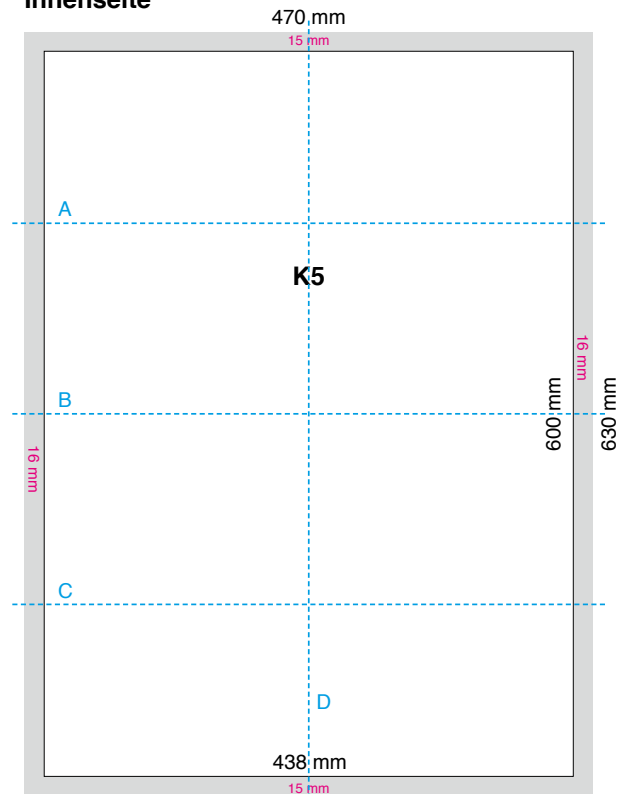

### Technische Richtlinien:

Umfang:	vier oder acht Tabloidseiten + innen liegender Klapp-Tab (entspricht 8 Seiten Tabloid-Format) -> insgesamt 12 bzw. 16 Tabloid-Seiten
Papier:	45 g/m <sup>2</sup> – 60 g/m <sup>2</sup>
Farbigkeit:	4c Euroskala
Buchform:	1 Buch
Paginierung:	Tabseiten: 1 – 4 oder 1 – 8    Klapp-Tab-Seiten: K1 – K5
Papierformat:	Tabloidseiten 470 x 315 mm (offen); die Tab-Seiten als Einzelseiten auf das geschlossene Papierformat 235 x 315 mm, oder als ausgeschossene Doppelseiten auf das offene Papierformat 470 x 315 mm anlegen.  Klapp-Tab-Seite 470 x 630 mm (offen); die Klapp-Tab-Seiten als 2 Seiten auf Papierformat anlegen (sh. Skizze)
Falzart:	Rotationsfalz auf 235 x 315 mm
Satzspiegel:	Tabseiten + K1 + K4: 210 x 285 mm Klapp-Tab-Seite (K5): 438 x 600 mm K2 + K3 gesamt: 438 x 285 mm oder K2 + K3 einzeln: je 210 x 285 mm

Abweichungen im Längsfalz von +/- 5 mm sind verfahrensbedingt. Durch die unterschiedlichen Papierstärken/Papierlagen innerhalb des Produktes kann es zu Beeinträchtigungen der Paketqualität und des Lagenbildes kommen. Beide Einschränkungen stellen insofern keinen qualitativen Mangel dar.

## Skizze: Klapp-Tab

**Außenseite**

**Innenseite**

1. Falz: horizontal bei 157,5 mm (A)
2. Falz: horizontal bei 315 mm (B);  
nach dem Falzen liegt A auf C
3. Falz: vertikal bei 235 mm (D, Mittenfalz)

**Tabloidseiten 1-4 bzw. 1-8**